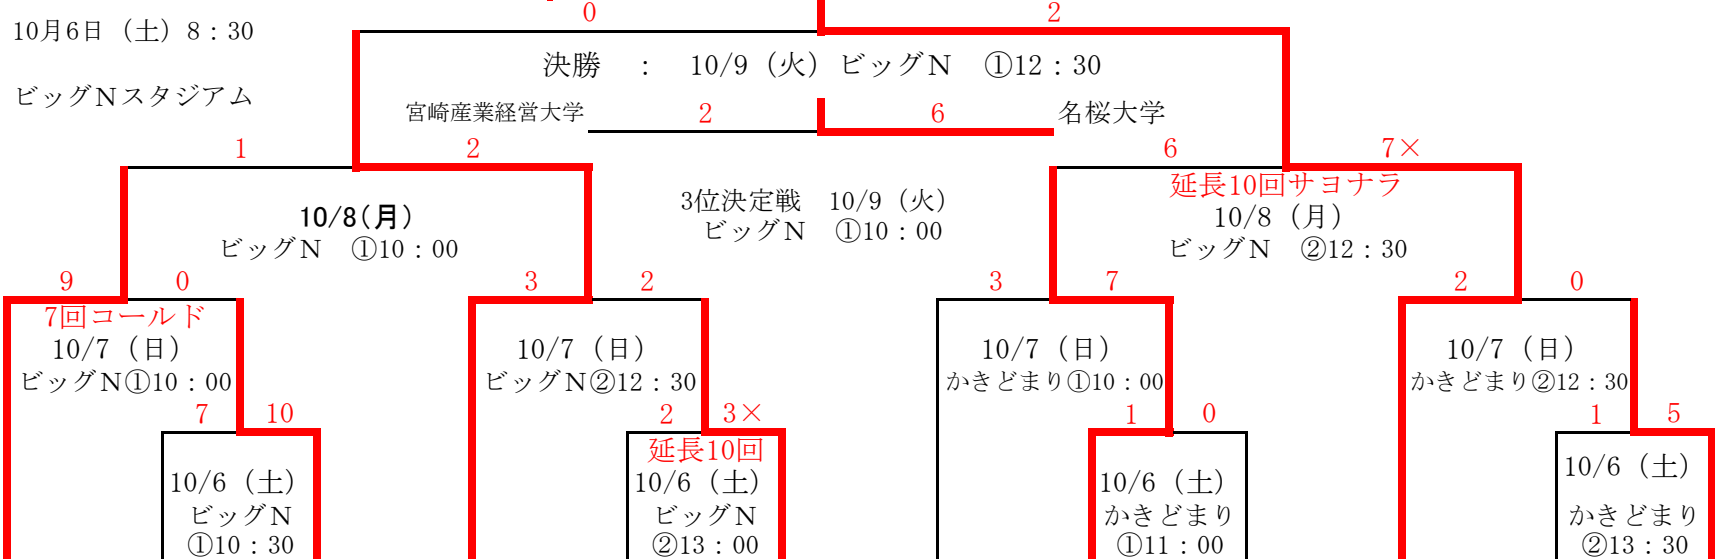

# 第88回九州地区大学野球選手権大会 決勝トーナメント

期間：平成24年10月6日（土）～9日（火）

※予備日：10日（水）11日（木）

開会式：10月6日（土）8：30

日本文理大学  
(2季ぶり16回目)

ビッグN = 長崎県営野球場 (ビッグNスタジアム)
かきどまり = 長崎市総合運動公園野球場 (かきどまり球場)

ビッグNスタジアム

A	B	C	D	E	F	G	H	I	J	K	L
(宮崎地区)	(熊本地区)	(鹿児島地区)	(福岡・長崎地区)	(沖縄地区)	(大分地区)	(鹿児島地区)	(沖縄地区)	(福岡・長崎地区)	(大分地区)	(宮崎地区)	(熊本地区)
宮崎産業経営大学	崇城大学	鹿屋体育大学	西日本工業大学	沖縄大学	別府大学	第一工業大学	名桜大学	近畿大学産業理工学部	日本文理大学	九州保健福祉大学	東海大学九州キャンパス
(1位)	(1位)	(2位)	(1位)	(2位)	(2位)	(1位)	(1位)	(2位)	(1位)	(2位)	(2位)